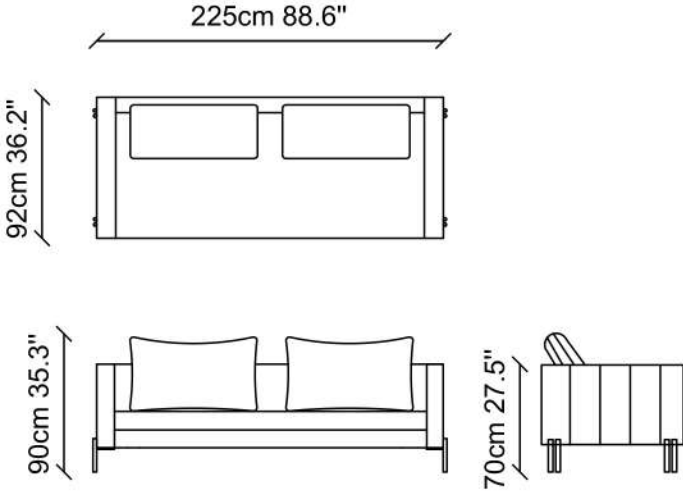

## TEKNİK ÇİZİM / TECHNICAL DRAWINGS

Geometrik hatlarının kendinden emin tavrı ile büyüleyen Laguna, konforu modern bir görünümle yaşam alanlarınızda sizlerle buluşturuyor. Karakteristik tarzı, koldaki kusursuz dikiş detayları ve iddialı metal ayakları ile harmanlanarak her an yenilikçi bir anlayışı temsil ediyor.