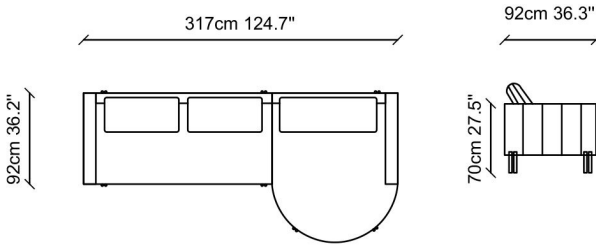

LAGUNA RELAX

NDESIGN
INFINITE FURNITURE

TEKNİK ÇİZİM / TECHNICAL DRAWINGS

Laguna Relax, alışılmışın dışında farklı bir deneyim sunan formu ve konforu buluşturup mekanda kendine özgü bir duruş sergiliyor. Geniş oturum sunan yapısı, dikiş detayları ve iddialı ayak yapısı ile öne çıkarken aynı zaman da yumuşacık sırt minderleri ile en keyifli anlarınızın tadını çıkardığınız anlarda size eşlik ediyor.