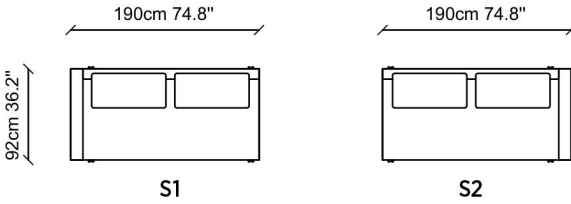

LAGUNA RELAX

NDESIGN
INFINITE FURNITURE

TEKNİK ÇİZİM / TECHNICAL DRAWINGS

Laguna Relax, alışılmışın dışında farklı bir deneyim sunan formu ve konforu buluşturup mekanda kendine özgü bir duruş sergiliyor. Geniş oturum sunan yapısı, dikiş detayları ve iddialı ayak yapısı ile öne çıkarken aynı zaman da yumuşacık sırt minderleri ile en keyifli anlarınızın tadını çıkardığınız anlarda size eşlik ediyor.