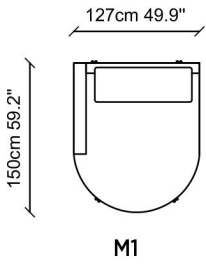

LAGUNA RELAX

NDESIGN
INFINITE FURNITURE

TEKNİK ÇİZİM / TECHNICAL DRAWINGS

Laguna Relax, alışılmışın dışında farklı bir deneyim sunan formu ve konforu buluşturup mekanda kendine özgü bir duruş sergiliyor. Geniş oturum sunan yapısı, dikiş detayları ve iddialı ayak yapısı ile öne çıkarken aynı zaman da yumuşacık sırt minderleri ile en keyifli anlarınızın tadını çıkardığınız anlarda size eşlik ediyor.