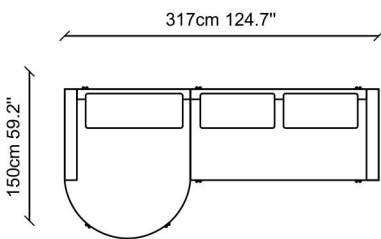

LAGUNA RELAX

NDESIGN
INFINITE FURNITURE

TEKNİK ÇİZİM / TECHNICAL DRAWINGS

Laguna Relax, alışılmışın dışında farklı bir deneyim sunan formu ve konforu buluşturup mekanda kendine özgü bir duruş sergiliyor. Geniş oturum sunan yapısı, dikiş detayları ve iddialı ayak yapısı ile öne çıkarken aynı zaman da yumuşacık sırt minderleri ile en keyifli anlarınızın tadını çıkardığınız anlarda size eşlik ediyor.