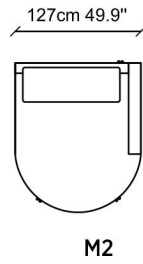

LAGUNA RELAX

NDESIGN
INFINITE FURNITURE

TEKNİK ÇİZİM / TECHNICAL DRAWINGS

Laguna Relax, alışılmışın dışında farklı bir deneyim sunan formu ve konforu buluşturup mekanda kendine özgü bir duruş sergiliyor. Geniş oturum sunan yapısı, dikiş detayları ve iddialı ayak yapısı ile öne çıkarken aynı zaman da yumuşacık sırt minderleri ile en keyifli anlarınızın tadını çıkardığınız anlarda size eşlik ediyor.