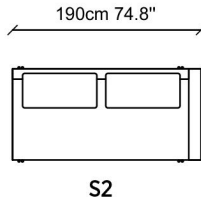

LAGUNA RELAX

NDESIGN
INFINITE FURNITURE

TEKNİK ÇİZİM / TECHNICAL DRAWINGS

Laguna Relax, alışılmışın dışında farklı bir deneyim sunan formu ve konforu buluşturup mekanda kendine özgü bir duruş sergiliyor. Geniş oturum sunan yapısı, dikiş detayları ve iddialı ayak yapısı ile öne çıkarken aynı zaman da yumuşacık sırt minderleri ile en keyifli anlarınızın tadını çıkardığınız anlarda size eşlik ediyor.