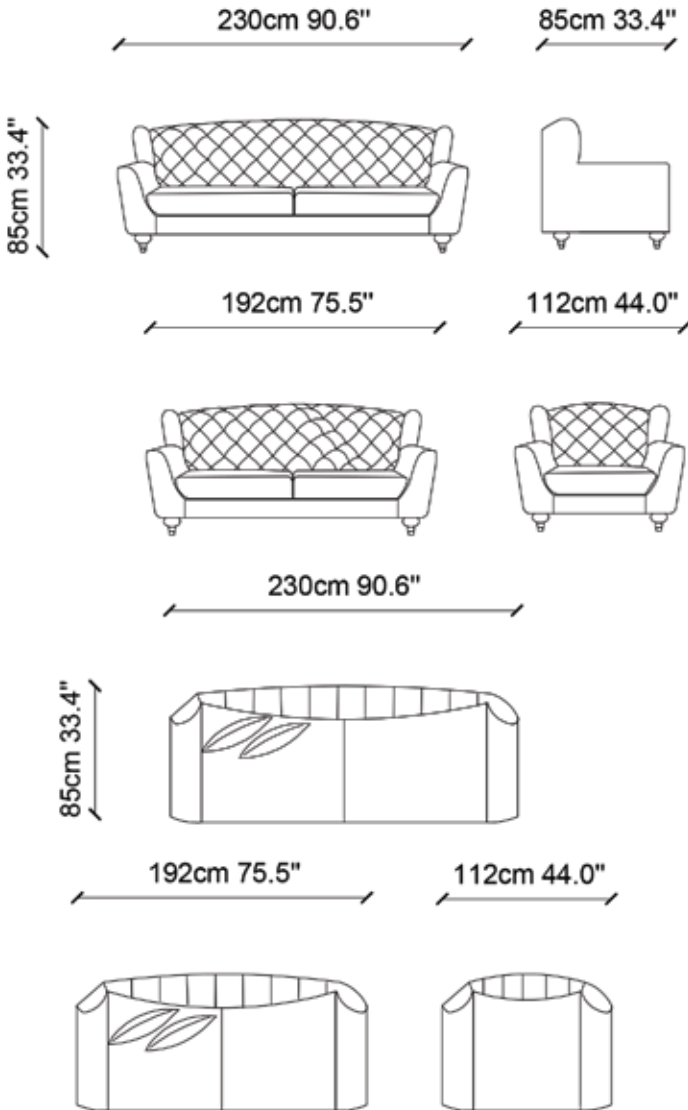

TEKNİK ÇİZİM / TECHNICAL DRAWINGS

Kendinden emin duruşu ve zamansız tarzı ile Ararat köklü Art Deco tarzın modern yorumudur. Dinamik sırt ve kol detayları ile mekanda diğer objelerden hep bir adım öne çıkar. Yüksek sırtlı yapısı ile göz alıcı olduğu kadar uzun süreli oturumlarda konfor hissi de üst düzeydedir.

Ararat is a modern interpretation of the Art Deco style with its confident stance and timeless style. Ararat's dynamic back and arm details always stands out one step from other objects in the space with its high-back structure, it is excellent, as well as a sense of comfort in longtime seatings.