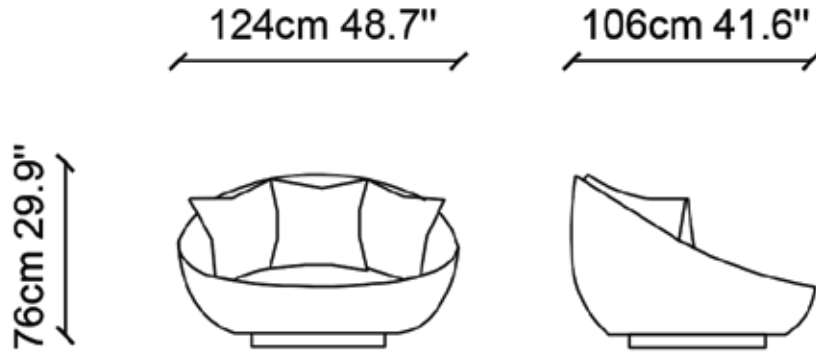

- 360 derece Dönebilen Metal Ayak
  /Metal Leg with 360 degree Swivel Mechanism

TASARIMCI / DESIGNER: TASARIM EKİBİ / DESIGN TEAM