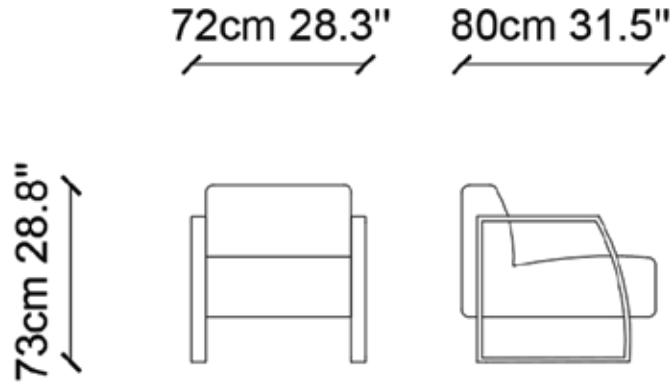

TEKNİK ÇİZİM / TECHNICAL DRAWINGS

MALZEMELER / MATERIALS

TASARIMCI / DESIGNER: HALİT ÇELİKOĞULLARI