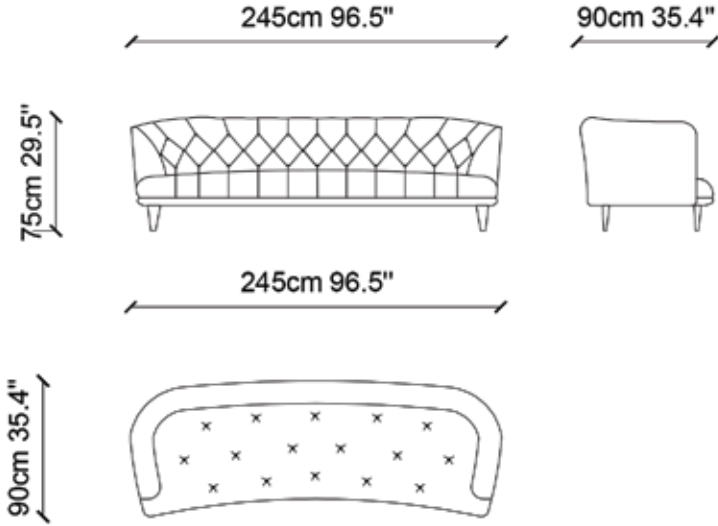

TEKNİK ÇİZİM / TECHNICAL DRAWINGS

Dolmabahçe koltuk asil duruşu ile yaşam alanlarında kusursuz bir atmosfer oluşturur. Naif formuna ahenk katan kapitone detayları ve zarif ayakları ile alışlagelmış lüks algısına yeni bir yorum katar.