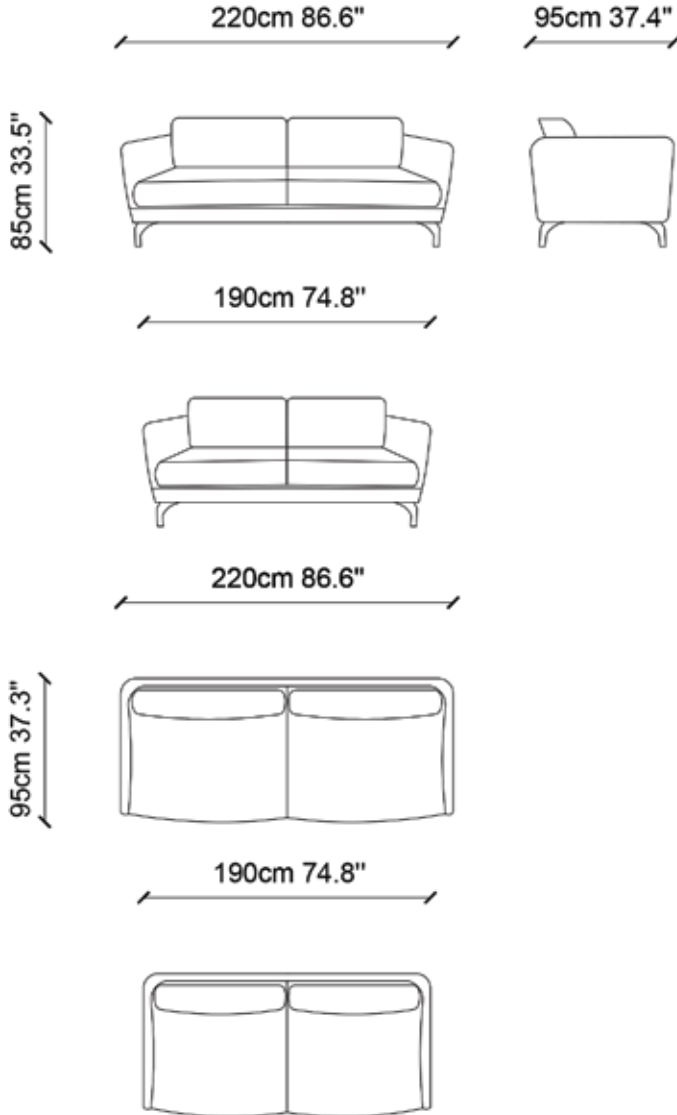

TEKNİK ÇİZİM / TECHNICAL DRAWINGS

Giza koltuk huzur veren dingin yapısı ile rafine bir dekorasyon tarzı sunuyor.Yumuşak ve yalın formunu fitil detayları süslüyor.Ince sırt ve kolçak formunun yanı sıra yüksek zarif ayaklar ile de evinize ferahlık getiriyor.

Giza sofa offers a refined decoration style with its peaceful simple design. The soft and simple form adorn the roving details.It brings freshness to your home with its slender back and armrest form, as well as high elegant leg.