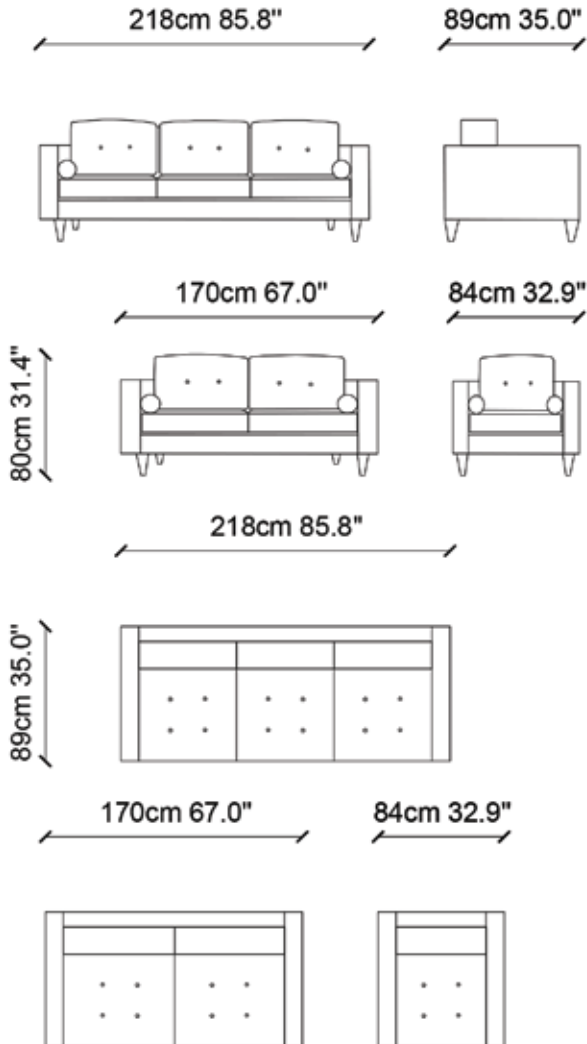

## TEKNİK ÇİZİM / TECHNICAL DRAWINGS

Haliç Koltuk Sırt ve oturumda yer alan düğme detayları ve yumuşacık yapısı ile retro tutkunları için tasarlandı. Fitilli ince kol yapısı ve yüksek konik ahşap ayakları ile yaşam alanlarına nostaljik bir zerafet katıyor.

Haliç sofa is designed for retro enthusiasts with button details and squishy structure located on the back and seating. With its wick-thin arm structure and high-conical wooden legs, it adds nostalgic elegance to the living spaces.