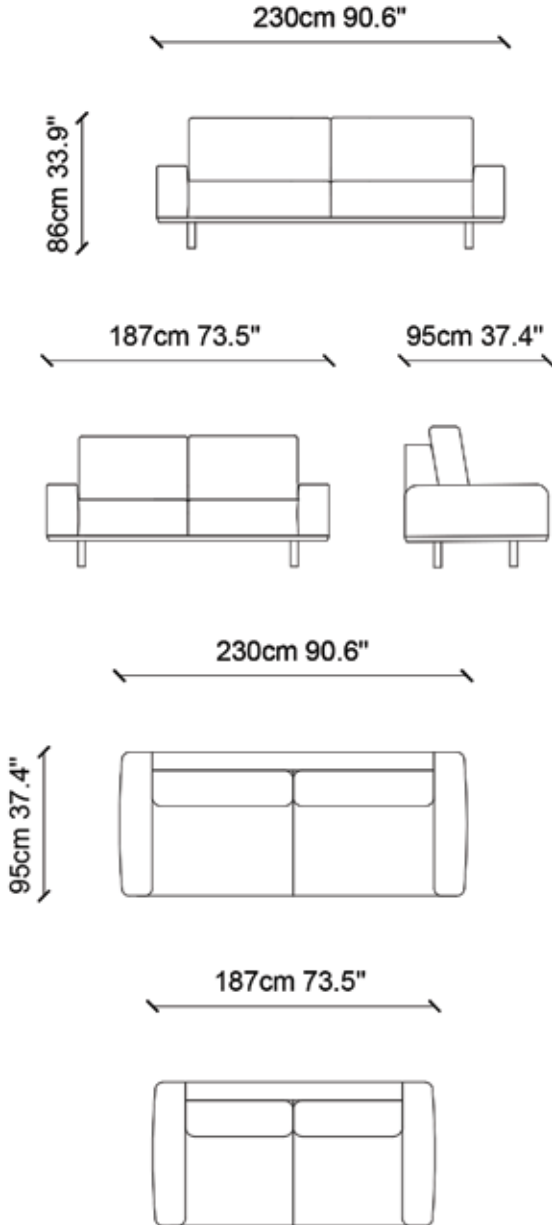

## TEKNİK ÇİZİM / TECHNICAL DRAWINGS

Mekana estetik ve konfor kazandırmak için tasarlanan İstanbul, İstanbul gibi geçmişten izler taşıyan ama güçlü ve modern duruşunu kaybetmeyen bir kanepenin fikriyle ortaya çıktı. Retro modern tarzın hakim olduğu İstanbul koltuğun oturma kısımlarında yer alan fırınlanmış gürgen ağacı iskeletiyle dayanıklılıktan ödün vermeden ahşap kasası ile de modern duruşunun yanında geleneksel kanepenin algısını da kaybetmiyor.