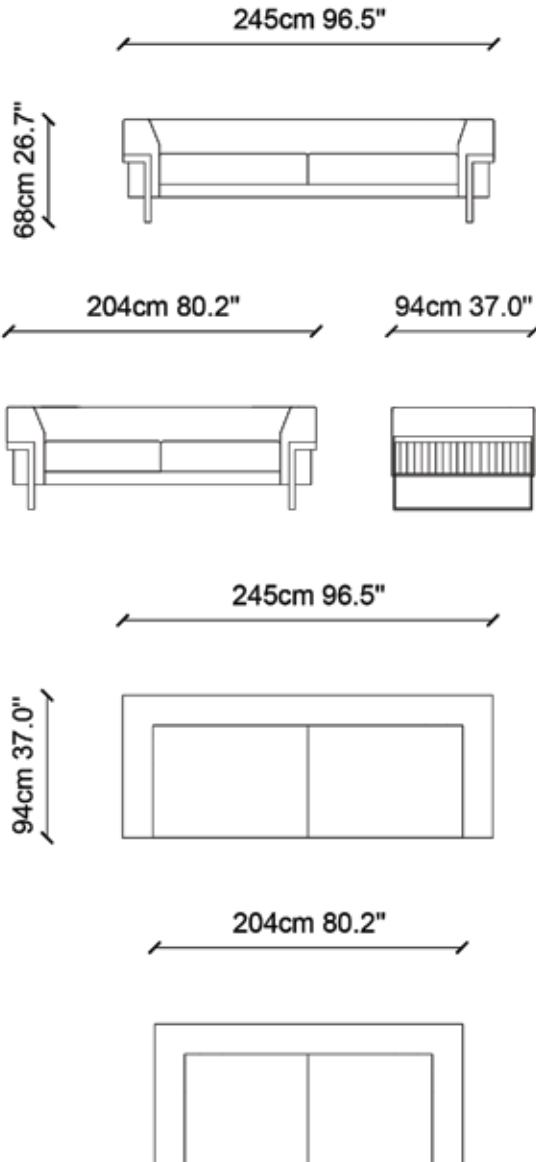

## TEKNİK ÇİZİM / TECHNICAL DRAWINGS

Yalın ve şık tasarımı ile lüks kavramına yeni bir boyut kazandıran Magenta koleksiyonu kendisine hayran bırakacak kadar iddialı. Piriç metal ayaklar ve çektirme dikiş detaylar ile sezonun modern lüks trendine uyum sağlıyor. Kullanım kolaylığını arttıran sabit oturum ve sırt detayları ile yaşam kalitenizi bir adım öteye taşıyor.