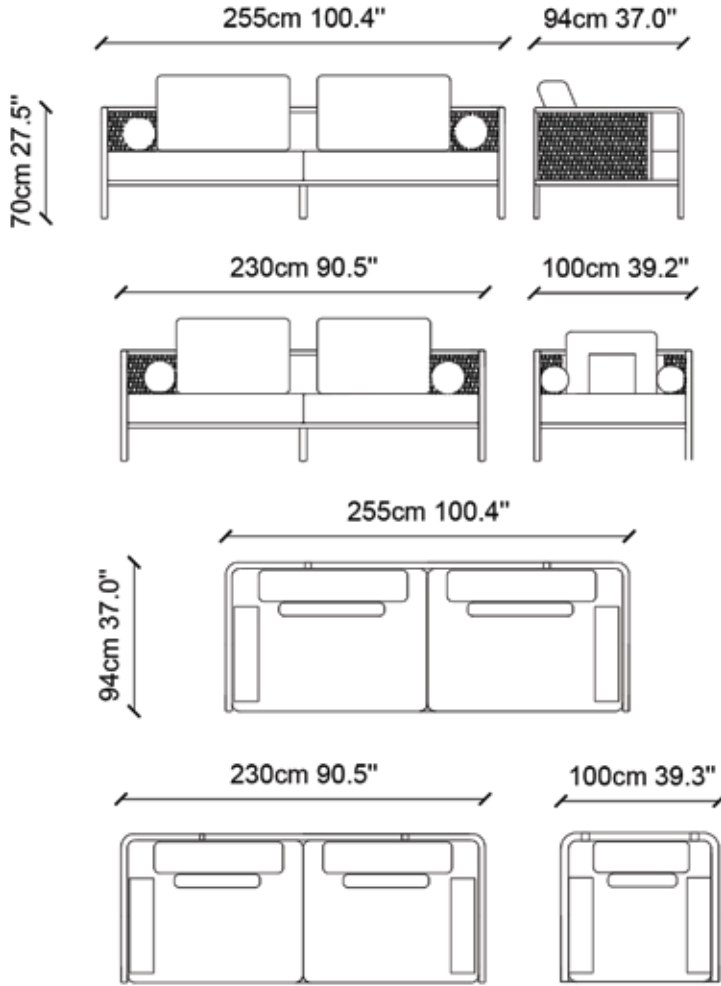

PEANUT

NDESIGN
INFINITE FURNITURE

TEKNİK ÇİZİM / TECHNICAL DRAWINGS

Hazeran, keten ve ahşap gibi doğal dokuların harmonisi peanut koltukda hayat buluyor. Dayanıklı, hafif ve doğal bir malzeme olan hazeran en iyi tamamlayıcısı olan ahşap ile birlikte tasarıma el işçiliğinin özgün güzelliğini taşıyor. Bu sayede modern iç mekanlara sofistike bir dokunuş katıyor.