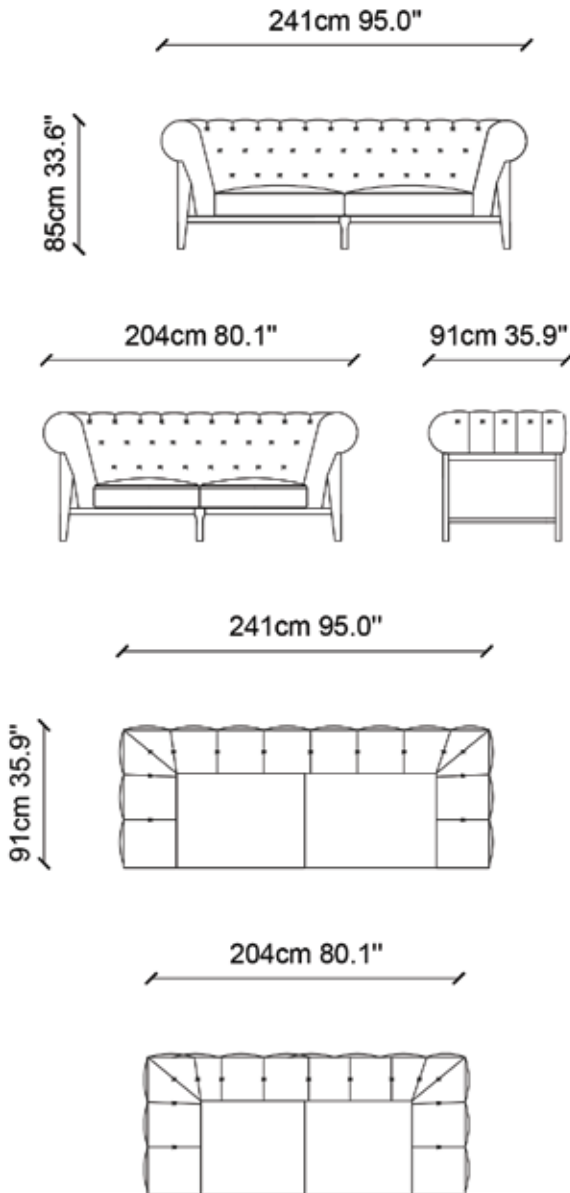

TEKNİK ÇİZİM / TECHNICAL DRAWINGS

Wooden kanepeler kapitoneyi farklı bir yöntemle tam olarak amacına uygun kullanır. Üzerinde yer alan düğmeler ile iç dolgunun pürüzsüz gözükmesini ve kaymayı önler. Kompleks bir süreci akıllıca yöneterek lüksün sadeliğini sunar. Özellikle yeşil renk dokulu kumaş ve organik hatlardaki ahşap iskeleti ile doğaya dönüşün bir temsili olması amaçlanmıştır. Malzemelerin doğallığı ve renk tonlamaları mekana sıcaklık kazandırır.